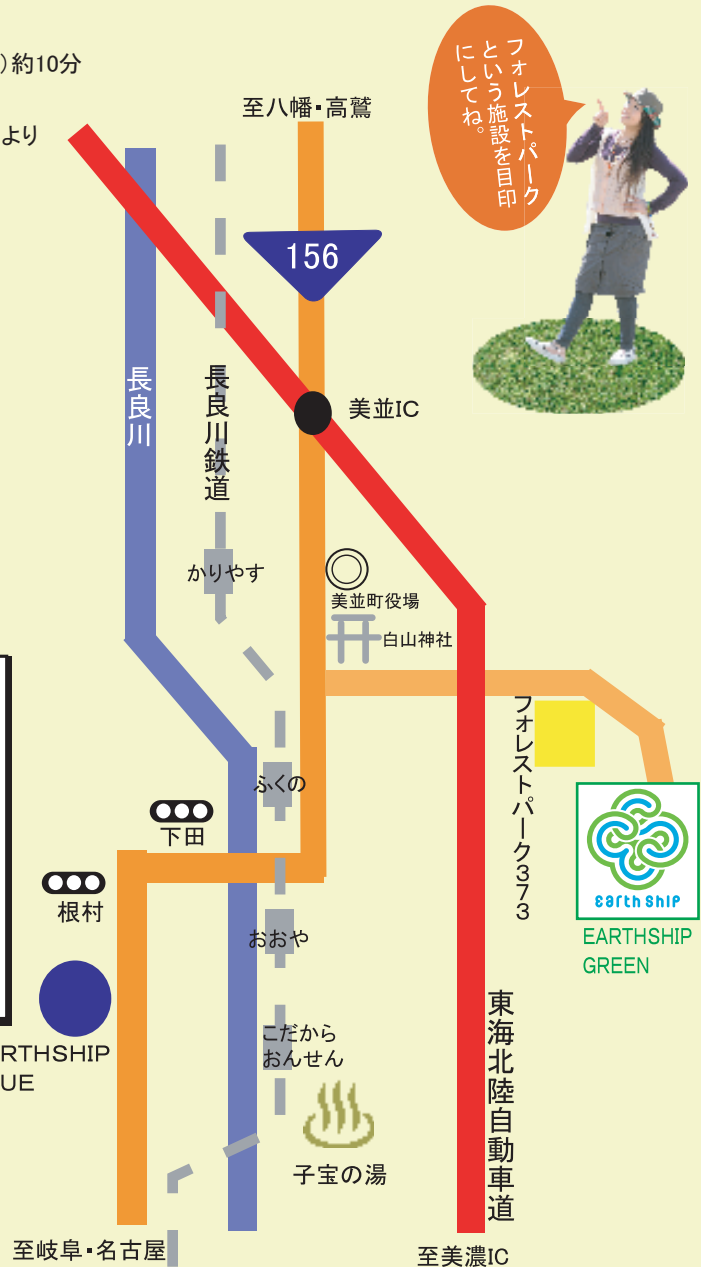

EARTHSHIP GREENの所在地

アースシップグリーンはアースシップのプライベートキャンプエリア及びラフティングツアー(半日コース)の集合拠点となっています

集合場所

住所: 岐阜県郡上市美並町白山大洞1012-1

TEL: 0120-642-117

●お車でお越しの場合

・高速道路 …… 東海北陸自動車道美並ICより南へ(左折)約10分
・一般道 …… 国道156号線 道の駅「美並」より北へ10分
名古屋市内より約50分・豊田方面より約1.5時間・金沢方面より約2時間・大阪市内より2.5時間です
フォレストパーク373の看板を目印にお越しください

●電車でお越しの場合

・長良川鉄道「美並かりやす駅」下車徒歩15分
(お電話いただければ送迎いたします)

●バスでお越しの場合

岐阜高速バス(名古屋・岐阜発)「美並IC」下車
(お電話いただければ送迎いたします)